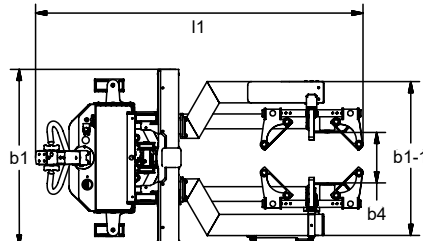

Rotação Multi Bidões

CE

Agora pode utilizar **o mesmo acessório para todo o tipo de bidões, aço, plástico, etc.**, com Ø 300 a Ø 600 mm.

Utilização na posição vertical ou horizontal.

O acessório pode ser instalado em Stackers Manuais e Elétricos, na versão straddle.

A conceção destes equipamentos possibilita a manipulação de cargas de forma ergonómica.

CE

Disponíveis diversas garras, de acordo com a dimensão dos bidões

SELFMDT / SELFSDMT

SELFSDMT

SELFMDT

SELFMDT / SELFSDMT

Manipula todo o tipo de bidões

Modelo	SELFMDT (Manual)	SELFSDMT (Elétrico)
Capacidade de carga (Kg)	350	
Diâmetro do bidão	Ø 300 - Ø 600	
Altura de elevação	h3	1800 - 2100
Rotação	360°	
Altura total	h1	1930 - 2240
Largura total	b1	1000
Larg. entre pernas (min.-máx.)	b1-1 b1-2	775 - 1350
Largura sem pernas	l2	605
Comprimento total	l1	1830
Altura livre mínima	h13	400
Largura entre pernas	b4	316
Comp. pernas suporte	lx	1100
Ângulo de viragem	210°	
Motor da direção	1,2 kW 24 V controlo de velocidade variável eletronicamente	
Bomba	1,2 kW 24 V	
Peso (sem bateria) Kg	508	548
Medidas em mm		