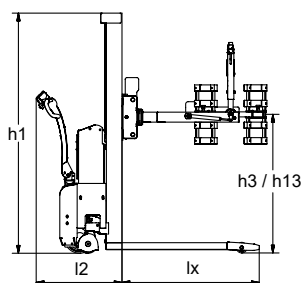

Rotação Multi Bidões

CE

Agora pode utilizar **o mesmo acessório para todo o tipo de bidões, aço, plástico, etc.**, com Ø 300 a Ø 600 mm.

Utilização na posição vertical ou horizontal.

O acessório pode ser instalado em Stackers Manuais e Elétricos, na versão straddle.

- Capacidade de carga até 350 kg
- Para diversos tipos de bidões: grandes, pequenos, altos, baixos, etc.
- De acordo com o tipo e diâmetro dos bidões, estão disponíveis garras específicas que se instalam facilmente, sem ferramentas
- Abertura/fecho das garras e rotação elétricas
- Propulsão e elevação/descida pode ser manual ou eléctrica, dependendo do stacker
- **Soluções customizadas**

A conceção destes equipamentos possibilita a manipulação de cargas de forma ergonómica.

CE

Disponíveis diversas garras, de acordo com a dimensão dos bidões

SELFMDT / SELFSDMT

SELFSDMT

SELFMDT

SELFMDT / SELFSDMT

Manipula todo o tipo de bidões

Modelo	SELFMDT (Manual)	SELFSDMT (Elétrico)
Capacidade de carga (Kg)	350	
Diâmetro do bidão	Ø 300 - Ø 600	
Altura de elevação	h3	1800 - 2100
Rotação	360°	
Altura total	h1	1930 - 2240
Largura total	b1	1000
Larg. entre pernas (min.-máx.)	b1-1 b1-2	775 - 1350
Largura sem pernas	l2	605
Comprimento total	l1	1830
Altura livre mínima	h13	400
Largura entre pernas	b4	316
Comp. pernas suporte	lx	1100
Ângulo de viragem	210°	
Motor da direção	1,2 kW 24 V controlo de velocidade variável eletronicamente	
Bomba	1,2 kW 24 V	
Peso (sem bateria) Kg	508	548
Medidas em mm		