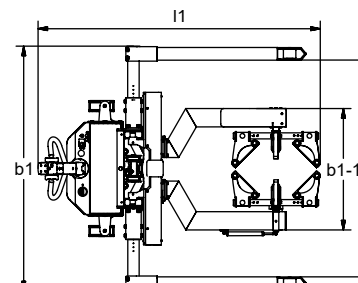

Rotação Multi Bidões

CE

Agora pode utilizar **o mesmo acessório para todo o tipo de bidões, aço, plástico, etc.**, com Ø 300 a Ø 600 mm.

Utilização na posição vertical ou horizontal.

O acessório pode ser instalado em Stackers Manuais e Elétricos, na versão straddle.

A conceção destes equipamentos possibilita a manipulação de cargas de forma ergonómica.

CE

Disponíveis diversas garras, de acordo com a dimensão dos bidões

SELFMDT / SELFSDMT

SELFSDMT

SELFMDT

SELFMDT / SELFSDMT

Manipula todo o tipo de bidões

Modelo	SELFMDT (Manual)	SELFSDMT (Elétrico)
Capacidade de carga (Kg)	350	
Diâmetro do bidão	Ø 300 - Ø 600	
Altura de elevação	h3	1800 - 2100
Rotação	360°	
Altura total	h1	1930 - 2240
Largura total	b1	1000
Larg. entre pernas (min.-máx.)	b1-1 b1-2	775 - 1350
Largura sem pernas	l2	605
Comprimento total	l1	1830
Altura livre mínima	h13	400
Largura entre pernas	b4	316
Comp. pernas suporte	lx	1100
Ângulo de viragem	210°	
Motor da direção	1,2 kW 24 V controlo de velocidade variável eletronicamente	
Bomba	1,2 kW 24 V	
Peso (sem bateria) Kg	508	548
Medidas em mm		