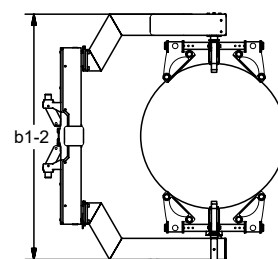

A conceção destes equipamentos possibilita a manipulação de cargas de forma ergonómica.

CE

Disponíveis diversas garras, de acordo com a dimensão dos bidões

SELFMDT / SELFSDMT

SELFSDMT

SELFMDT

SELFMDT / SELFSDMT

Manipula todo o tipo de bidões

Modelo	SELFMDT (Manual)	SELFSDMT (Elétrico)
Capacidade de carga (Kg)	350	
Diâmetro do bidão	Ø 300 - Ø 600	
Altura de elevação	h3	1800 - 2100
Rotação	360°	
Altura total	h1	1930 - 2240
Largura total	b1	1000
Larg. entre pernas (min.-máx.)	b1-1 b1-2	775 - 1350
Largura sem pernas	l2	605
Comprimento total	l1	1830
Altura livre mínima	h13	400
Largura entre pernas	b4	316
Comp. pernas suporte	lx	1100
Ângulo de viragem	210°	
Motor da direção	1,2 kW 24 V controlo de velocidade variável eletronicamente	
Bomba	1,2 kW 24 V	
Peso (sem bateria) Kg	508	548
Medidas em mm		