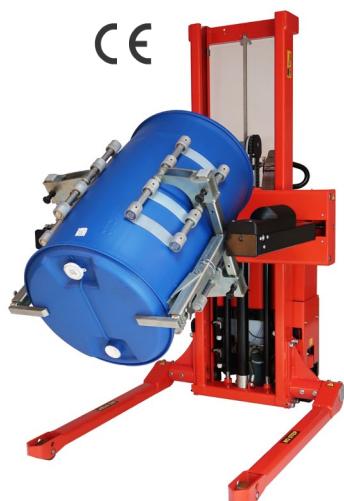

Rotação Multi Bidões

CE

Agora pode utilizar **o mesmo acessório para todo o tipo de bidões, aço, plástico, etc.**, com Ø 300 a Ø 600 mm.

Utilização na posição vertical ou horizontal.

O acessório pode ser instalado em Stackers Manuais e Elétricos, na versão straddle.

Apetrechado com um sistema de mudança rápida, pode ser trocado por outros acessórios, por exemplo, a plataforma, o suporte de braço de grua, etc.

Com a aquisição deste produto, será fornecida, **por pedido**, a respetiva declaração em conformidade com a Norma EN 3691-5.

- Capacidade de carga até 350 kg
- Para diversos tipos de bidões: grandes, pequenos, altos, baixos, etc.
- De acordo com o tipo e diâmetro dos bidões, estão disponíveis garras específicas que se instalam facilmente, sem ferramentas
- Abertura/fecho das garras e rotação elétricas
- Propulsão e elevação/descida pode ser manual ou eléctrica, dependendo do stacker
- **Soluções customizadas**

Manipula todo o tipo de bidões

Modelo	SELFMDT (Manual)	SELFSDMT (Elétrico)
Capacidade de carga (Kg)	350	
Diâmetro do bidão	Ø 300 - Ø 600	
Altura de elevação	h3	1800 - 2100
Rotação	360°	
Altura total	h1	1930 - 2240
Largura total	b1	1000
Larg. entre pernas (min.-máx.)	b1-1 b1-2	775 - 1350
Largura sem pernas	l2	605
Comprimento total	l1	1830
Altura livre mínima	h13	400
Largura entre pernas	b4	316
Comp. pernas suporte	lx	1100
Ângulo de viragem	210°	
Motor da direção	1,2 kW 24 V controlo de velocidade variável eletronicamente	
Bomba	1,2 kW 24 V	
Peso (sem bateria) Kg	508	548
Medidas em mm		