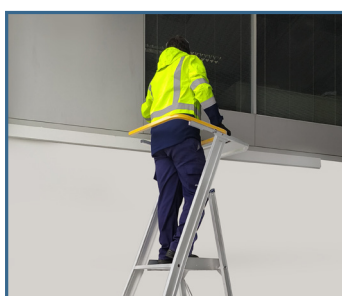

Porta automática com porta ferramentas