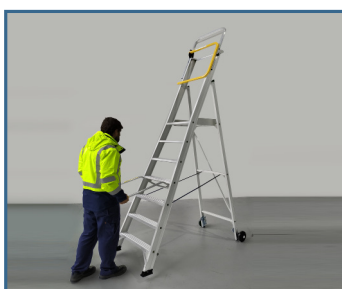

Deslocação fácil através de pegadeira