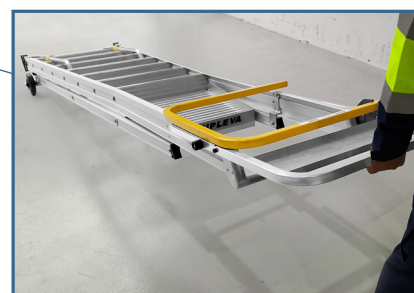

Rebatível e fácil de transportar