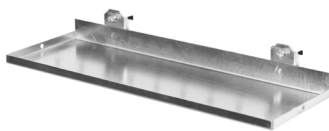

Caixas e Cestas

Suportes com ou sem caixa(s) para colocação de **pequenas peças** ou **componentes**.

Vendidas avulso, para colocação nos painéis concebidos para o efeito.

74190

Suporte 100 mm – com Caixa

74191

Suporte 100 mm – sem Caixa

74195

Suporte 555 mm – com Caixas

74196

Suporte 555 mm – sem Caixas

74199

Cesto em Rede Metálica

74210

Prateleira

Artigo n.º	Descrição	Comprimento	Largura	Profundidade	Altura	Unidades/ pacote
74190	Suporte 100 mm – C/ Caixa	-	100	-	-	1
74191	Suporte 100 mm – S/ Caixa	-	100	-	-	1
74195	Suporte 555 mm – C/ 5 Caixas	-	555	-	-	1
74196	Suporte 555 mm – S/ Caixas	-	555	-	-	1
74199	Cesto em Rede Metálica	385	-	180	100	1
74210	Prateleira	350	-	120	-	1