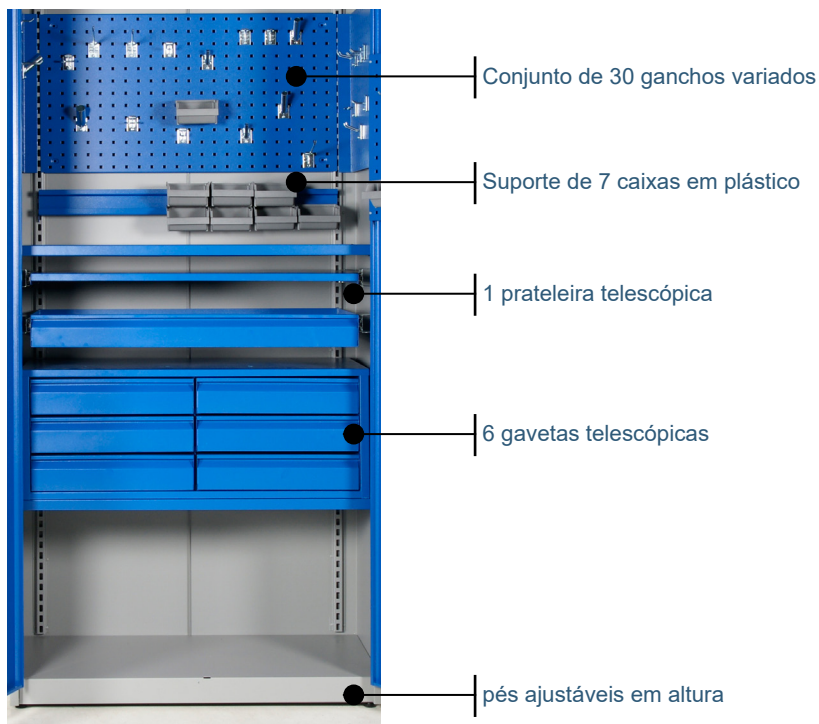

Modelo 74000

Armário para ferramentas robusto, em aço soldado, com pintura eletroestática em cinza e azul. Fornecido com **fecho de segurança** e com todos os acessórios ilustrados:

- Painéis **perfurados** na porta, laterais e traseira
- **2 prateleiras fixas**
- **1 prateleira telescópica** com rolamentos de esferas
- **1 gaveta telescópica** com rolamentos de esferas
- **1 conjunto de 6 gavetas telescópicas**
- Suporte de **7 caixas** em plástico
- Conjunto de **30 ganchos variados**
- **Pés ajustáveis** em altura

| Artigo n.º | N.º total gavetas | N.º total prateleiras | Dim. Exteriores (C x L x A) | Peso (kg) |
|--------------|-------------------|-----------------------|-----------------------------|-----------|
| 74000 | 7 | 3 | 1020 x 540 x 2000 | 150,0 |

Medidas em mm

Ideal para armazéns, oficinas, unidades fabris e ambientes de trabalho similares