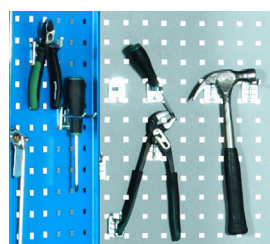

Modelo 74060

Carro porta-ferramentas robusto em aço, com pintura em cinza e azul.

Armário com painéis perfurados para a suspensão de ferramentas.

Possui 4 rodízios em borracha, 2 com travão. Fornecido com um conjunto de 20 ganchos variados para a colocação de ferramentas.

Possibilidade de colocar um bloco de 4 gavetas (**acessório 74070**) na parte inferior do carro, para maior espaço de arrumação.

Artigo n.º	Comp.	Largura	Altura	Dim. interiores (C x L x A)	Tipo de rodas (Ø x L)	Peso (kg)
74060	600	400	1800	600 x 400 x 885	125 x 27	32,0

Medidas em mm

Painéis perfurados para suspensão de ferramentas

Acessório 74070
Bloco de 4 gavetas