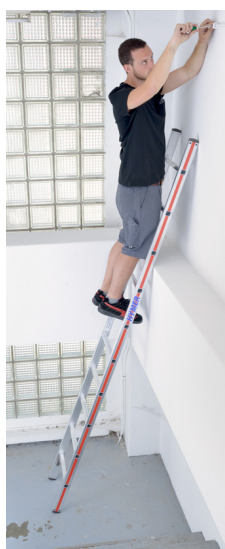

Escada Simples 6011

PROFISSIONAL

Artigo n.º 601112

Modelo profissional, de fácil utilização, fabricado em alumínio.

Os artigos até 10 degraus possuem um reforço sólido sob o primeiro degrau.

Produto certificado por entidade independente, de acordo com a Norma EN 131.

- Estabilizador curvo **incluído** a partir do modelo com 12 degraus inclusive
- Degraus antiderrapantes, firmemente fixados às secções laterais
- Disponíveis diversos **acessórios**.

Artigo n.º							
601106	2,30	1,88	6	0,43	-	60	3,3
601107	2,60	2,16	7	0,43	-	60	3,8
601108	2,90	2,44	8	0,43	-	60	4,2
601109	3,15	2,72	9	0,43	-	60	4,6
601110	3,40	3,00	10	0,43	-	60	5,2
601112	3,95	3,56	12	0,43	0,97	60	7,3
601114	4,50	4,12	14	0,43	0,97	60	8,3
601116	5,00	4,68	16	0,43	1,05	66	9,7
601118	5,60	5,24	18	0,43	1,05	71	11,2
601120	6,10	5,80	20	0,43	1,15	71	12,5
601122	6,65	6,36	22	0,43	1,15	71	13,6

Medidas em metros

Largura interior

Detalhe do degrau

Reforço sólido sob o primeiro degrau até ao artigo n.º 601110

Estabilizador curvo incluído a partir de 12 degraus

Pés antiderrapantes aparafusados ao perfil