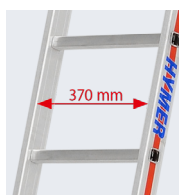

Escada Simples 6011

PROFISSIONAL

Artigo n.º 601112

Modelo profissional, de fácil utilização, fabricado em alumínio.

Os artigos até 10 degraus possuem um reforço sólido sob o primeiro degrau.

Produto certificado por entidade independente, de acordo com a Norma EN 131.

- Estabilizador curvo **incluído** a partir do modelo com 12 degraus inclusive
- Degraus antiderrapantes, firmemente fixados às secções laterais
- Disponíveis diversos **acessórios**.

Artigo n.º							
601106	2,30	1,88	6	0,43	-	60	3,3
601107	2,60	2,16	7	0,43	-	60	3,8
601108	2,90	2,44	8	0,43	-	60	4,2
601109	3,15	2,72	9	0,43	-	60	4,6
601110	3,40	3,00	10	0,43	-	60	5,2
601112	3,95	3,56	12	0,43	0,97	60	7,3
601114	4,50	4,12	14	0,43	0,97	60	8,3
601116	5,00	4,68	16	0,43	1,05	66	9,7
601118	5,60	5,24	18	0,43	1,05	71	11,2
601120	6,10	5,80	20	0,43	1,15	71	12,5
601122	6,65	6,36	22	0,43	1,15	71	13,6

Medidas em metros

Largura interior

Detalhe do degrau

Reforço sólido sob o primeiro degrau até ao artigo n.º 601110

Estabilizador curvo incluído a partir de 12 degraus

Pés antiderrapantes aparafusados ao perfil