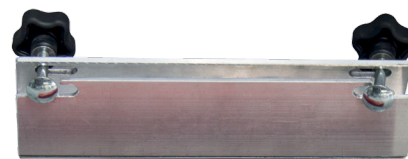

COBERTURA PARA DEGRAUS

Revestimento de plástico vermelho com isolamento térmico.
1 Unidade

Ref.	Aplicação
115072	Conjunto de reparação de cobertura de degrau (1 un.)

Ref.	Aplicação
070369	Manual de ajuda para instalação da cobertura de degrau (1 un.)

DEGRAUS

Degraus estáveis, retangulares com acabamento estriado.

Ref.	C x A x L	Quantidade
891001	2000 x 28 x 29	1 unidade

Medidas em mm

PÉS ANTIDERRAPANTES

Pés antiderrapantes de plástico em vermelho.

Ref.	C x A x L	Quantidade
820001	72 x 42 x 27	1 unidade