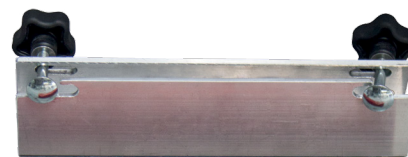

COBERTURA PARA DEGRAUS

Revestimento de plástico vermelho com isolamento térmico.
1 Unidade

| Ref. | Aplicação |
|---------------|------------------------------------------------------|
| 115072 | Conjunto de reparação de cobertura de degrau (1 un.) |

| Ref. | Aplicação |
|---------------|----------------------------------------------------------------|
| 070369 | Manual de ajuda para instalação da cobertura de degrau (1 un.) |

DEGRAUS

Degraus estáveis, retangulares com acabamento estriado.

PÉS ANTIDERRAPANTES

Pés antiderrapantes de plástico em vermelho.

| Ref. | C x A x L | Quantidade |
|---------------|----------------|------------|
| 891001 | 2000 x 28 x 29 | 1 unidade |

Medidas em mm

| Ref. | C x A x L | Quantidade |
|---------------|--------------|------------|
| 820001 | 72 x 42 x 27 | 1 unidade |