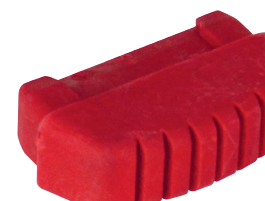

COBERTURA PARA DEGRAUS

Revestimento de plástico vermelho com isolamento térmico.
1 Unidade

| Ref. | Aplicação |
|---------------|------------------------------------------------------|
| 115072 | Conjunto de reparação de cobertura de degrau (1 un.) |

| Ref. | Aplicação |
|---------------|----------------------------------------------------------------|
| 070369 | Manual de ajuda para instalação da cobertura de degrau (1 un.) |

DEGRAUS

Degraus estáveis, retangulares com acabamento estriado.

PÉS ANTIDERRAPANTES

Pés antiderrapantes de plástico em vermelho.

| Ref. | C x A x L | Quantidade |
|---------------|----------------|------------|
| 891001 | 2000 x 28 x 29 | 1 unidade |

Medidas em mm

| Ref. | C x A x L | Quantidade |
|---------------|--------------|------------|
| 820001 | 72 x 42 x 27 | 1 unidade |