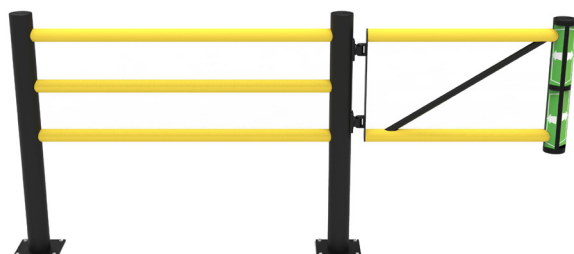

Porta Articulada “JULIET”

SISTEMA MODULAR

Porta “Juliet” instalada em sistema “Echo”

A Porta Articulada “Juliet” pode ser integrada no sistema de Barreiras “Delta” ou “Echo”.

Pode igualmente ser instalada isoladamente, com um poste “Delta” ou “Echo”.

Nova versão da porta “Juliet” apresenta redução de peso próprio em cerca de 27%, tornando o seu uso mais suave e leve.

Nos modelos até 1200 mm de largura inclusive, existe uma barra transversal para reforço da estabilidade. Com largura igual ou superior a 1500 mm, a porta “Juliet” é fornecida com roda.

Medidas em mm

DFJU+TM

DFJU+TT

DFJU+TW90L

DFJU+TW90R

DFJU+TE

72118

Batente p/ Porta “Juliet”

Artigo nº	Designação	Ø	Altura	Peso (kg)
72118	Batente	-	150	0,7

Medidas em mm

Sistema Flexível “Delta” + Porta “Juliet”

Sistema Flexível “Echo” + Porta “Juliet”