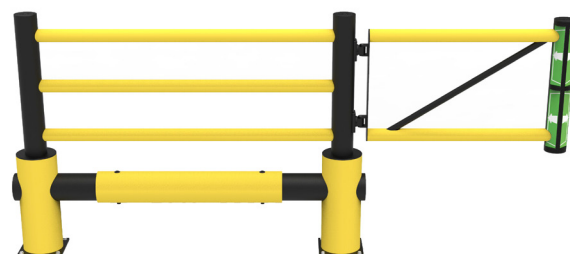

Porta Articulada “JULIET”

SISTEMA MODULAR

Porta “Juliet” instalada em sistema “Echo”

A Porta Articulada “Juliet” pode ser integrada no sistema de Barreiras “Delta” ou “Echo”.

Pode igualmente ser instalada isoladamente, com um poste “Delta” ou “Echo”.

Nova versão da porta “Juliet” apresenta redução de peso próprio em cerca de 27%, tornando o seu uso mais suave e leve.

Nos modelos até 1200 mm de largura inclusive, existe uma barra transversal para reforço da estabilidade. Com largura igual ou superior a 1500 mm, a porta “Juliet” é fornecida com roda.

Medidas em mm

DFJU+TM

DFJU+TT

DFJU+TW90L

DFJU+TW90R

DFJU+TE

72118

Batente p/ Porta “Juliet”

Artigo nº	Designação	Ø	Altura	Peso (kg)
72118	Batente	-	150	0,7

Medidas em mm

Sistema Flexível “Delta” + Porta “Juliet”

Sistema Flexível “Echo” + Porta “Juliet”