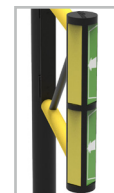

Porta Articulada “JULIET”

SISTEMA MODULAR

A Porta Articulada “Juliet” pode ser integrada no sistema de Barreiras “Delta” ou “Echo”.

Pode igualmente ser instalada isoladamente, com um poste “Delta” ou “Echo”.

Nova versão da porta “Juliet” apresenta redução de peso próprio em cerca de 27%, tornando o seu uso mais suave e leve.

Nos modelos até 1200 mm de largura inclusive, existe uma barra transversal para reforço da estabilidade. Com largura igual ou superior a 1500 mm, a porta “Juliet” é fornecida com roda.

Autocolantes, num lado em cor **verde** e **amarelo** no outro, sinalizam a porta em secções longas, indicando igualmente ao utilizador se deve empurrar a porta (verde) ou puxar (amarelo).

Abertura da porta até 180°, graças às dobradiças hidráulicas, isentas de manutenção.

- Disponível em 6 medidas de largura
- Produzida em polietileno **flexível**
- Material de fixação **incluído**

GARANTIA
5 ANOS

Porta Articulada “Juliet”

Artigo nº	Designação	Largura	Altura	Peso (kg)
DFJU-DA800-A	Porta Articulada “Juliet”	800	1200	6,3
DFJU-DA1000-A	Porta Articulada “Juliet”	1000	1200	6,7
DFJU-DA1200-A	Porta Articulada “Juliet”	1200	1200	7,1
DFJU-DA1500-A	Porta Articulada “Juliet” com roda	1500	1200	9,3
DFJU-DA1750-A	Porta Articulada “Juliet” com roda	1750	1200	9,8
DFJU-DA2000-A	Porta Articulada “Juliet” com roda	2000	1200	10,8
72118	Batente, preto	-	150	0,7
DFJU-HI-A	Conjunto de dobradiças			
72557	Pack de autocolantes cor verde e amarelo (12 un.)			

Medidas em mm

Postes “Delta” para instalação da Porta Articulada “Juliet”

Artigo nº	Designação	Ø	Altura	Peso (kg)
DFJU-TM	Poste intermédio	110	1200	9,0
DFJU-TT	Poste em T	110	1200	8,9
DFJU-TW90L	Poste de canto 90°, esquerdo	110	1200	8,9
DFJU-TW90R	Poste de canto 90°, direito	110	1200	8,9
DFJU-TE *	Poste de extremidade	110	1200	8,7