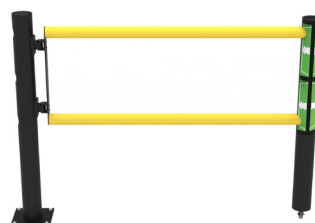

Porta Articulada “JULIET”

SISTEMA MODULAR

Porta “Juliet” instalada em sistema “Echo”

A Porta Articulada “Juliet” pode ser integrada no sistema de Barreiras “Delta” ou “Echo”.

Pode igualmente ser instalada isoladamente, com um poste “Delta” ou “Echo”.

Nova versão da porta “Juliet” apresenta redução de peso próprio em cerca de 27%, tornando o seu uso mais suave e leve.

Nos modelos até 1200 mm de largura inclusive, existe uma barra transversal para reforço da estabilidade. Com largura igual ou superior a 1500 mm, a porta “Juliet” é fornecida com roda.

- Disponível em 6 medidas de largura
- Produzida em polietileno **flexível**
- Material de fixação **incluído**

GARANTIA
5 ANOS

Porta Articulada “Juliet”

Artigo nº	Designação	Largura	Altura	Peso (kg)
DFJU-DA800-A	Porta Articulada “Juliet”	800	1200	6,3
DFJU-DA1000-A	Porta Articulada “Juliet”	1000	1200	6,7
DFJU-DA1200-A	Porta Articulada “Juliet”	1200	1200	7,1
DFJU-DA1500-A	Porta Articulada “Juliet” com roda	1500	1200	9,3
DFJU-DA1750-A	Porta Articulada “Juliet” com roda	1750	1200	9,8
DFJU-DA2000-A	Porta Articulada “Juliet” com roda	2000	1200	10,8
72118	Batente, preto	-	150	0,7
DFJU-HI-A	Conjunto de dobradiças			
72557	Pack de autocolantes cor verde e amarelo (12 un.)			

DFJU-DA800-A

Medidas em mm

*DFJU-TE + DFJU-DA1000-A

DFJU-TE + DFJU-DA1500-A

Postes “Delta” para instalação da Porta Articulada “Juliet”

Artigo nº	Designação	Ø	Altura	Peso (kg)
DFJU-TM	Poste intermédio	110	1200	9,0
DFJU-TT	Poste em T	110	1200	8,9
DFJU-TW90L	Poste de canto 90°, esquerdo	110	1200	8,9
DFJU-TW90R	Poste de canto 90°, direito	110	1200	8,9
DFJU-TE *	Poste de extremidade	110	1200	8,7