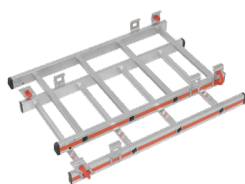

**KITS DE EXTENSÃO PARA AJUSTE EM ALTURA (PAR)**

Com 3, 4 e 5 degraus.

Fáceis de montar e desmontar.

Ref.	Degraus	Aplicação
0054730	3	Plataforma de Trabalho 8483 Protect, com 3, 4, 5, 6, 7 e 8 degraus
0054731	4	Plataforma de Trabalho 8483 Protect, com 3, 5, 6, 7 e 8 degraus
0054732	5	Plataforma de Trabalho 8483 Protect, com 5, 6 e 7 degraus