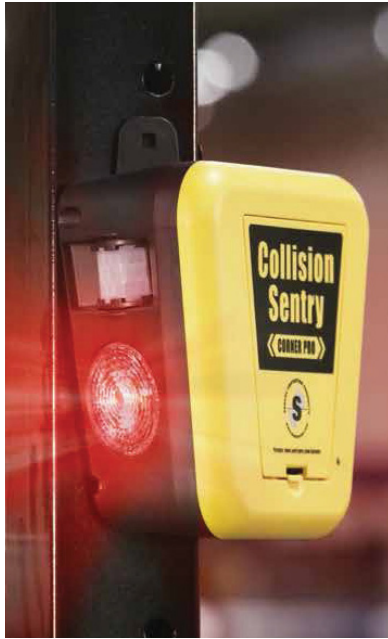

## Alarme de Colisão PRO

Choques entre veículos em parques de estacionamento ocorrem com frequência, nomeadamente na presença de corredores estreitos de passagem e cruzamentos com esquinas sem visibilidade.

O Alarme de Colisão PRO previne acidentes em esquinas cegas, emitindo alerta visual e sonoro, APENAS quando deteta movimento de ambos os lados.

- Portátil, compacto e leve
- Instalação simples
- Alimentado por baterias standard de Célula D (incluídas)
- Possui indicador de bateria fraca
- Duração mínima da bateria de 12 meses (dependendo da utilização)
- Sensores infravermelhos passivos

Ref. CLN-200

Evita danos nas viaturas e nas instalações, eliminando custos de reparações

Se movimento detetado nos DOIS lados - **AVISO**

Se movimento detetado apenas num lado da esquina - **SEM AVISO**

### Aviso sonoro

- Alerta **APENAS** quando detetado movimento em ambos os lados
- Suficientemente alto para ser ouvido por quem se aproxima da esquina
- O volume pode ser ajustado (alto/baixo) ou desligado
- Sincronizado com um flash que reforça o aviso