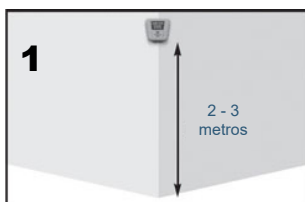

### Aviso sonoro

- Alerta **APENAS** quando detetado movimento em ambos os lados
- Suficientemente alto para ser ouvido por quem se aproxima da esquina
- O volume pode ser ajustado (alto/baixo) ou desligado
- Sincronizado com um flash que reforça o aviso

### Aviso visual

- Acende luzes **APENAS** quando detetado movimento em ambos os lados
- Luzes **LED** posicionadas no ângulo aumentam a intensidade da luz e melhoram a visibilidade

## Instalação

Em superfícies magnéticas, montagem por ímãs integrados

Em superfícies **NÃO** magnéticas, através de pontos de montagem integrados