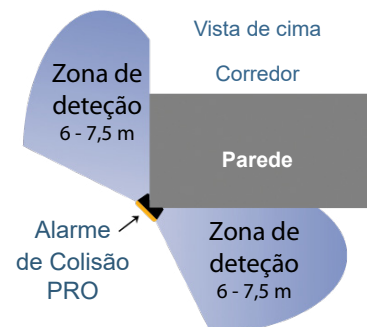

O Alarme de Colisão PRO previne acidentes em esquinas cegas, emitindo alerta visual e sonoro, APENAS quando deteta movimento de ambos os lados.

- Portátil, compacto e leve
- Instalação simples
- Alimentado por baterias standard de Célula D (incluídas)
- Possui indicador de bateria fraca
- Duração mínima da bateria de 12 meses (dependendo da utilização)
- Sensores infravermelhos passivos

Ref. CLN-200

Evita danos nas viaturas e nas instalações, eliminando custos de reparações

Se movimento detetado nos DOIS lados - **AVISO**

Se movimento detetado apenas num lado da esquina - **SEM AVISO**

### Aviso sonoro

- Alerta **APENAS** quando detetado movimento em ambos os lados
- Suficientemente alto para ser ouvido por quem se aproxima da esquina
- O volume pode ser ajustado (alto/baixo) ou desligado
- Sincronizado com um flash que reforça o aviso

### Aviso visual

- Acende luzes **APENAS** quando detetado movimento em ambos os lados
- Luzes **LED** posicionadas no ângulo aumentam a intensidade da luz e melhoram a visibilidade