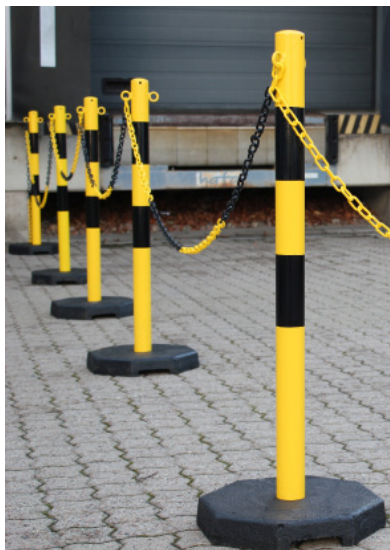

Conjunto de Postes com base móvel

Os Postes de Guarda são uma solução eficiente na marcação, separação e sinalização de áreas de risco em ambientes industriais. Aplicação no interior ou no exterior.

Fornecimento em conjuntos de 6 postes, com olhais. Inclui base móvel em borracha e correntes de polietileno com 25 m de comprimento.

Postes produzidos em **Aço** galvanizado com revestimento epoxi, na cor branca com faixas vermelhas e lâmina refletora, ou amarela com faixas pretas. Alta visibilidade garantida.

- Postes com Ø 60 mm
- Altura dos postes: 1000 mm
- Base móvel em borracha reciclada com 7 kg cada

Conjunto de **6 postes**, com olhais, Ø 60 mm e 1000 mm de altura; **6 bases móveis** octagonais, em borracha reciclada, 7 kg cada, e **corrente** de polietileno com 25 m de comp. **Certificação TÜV**

Artigo nº	Designação	Peso (kg)
KPS-GS	Cj. 6 postes, com Bases e 25 m de corrente; amarelo-preto	73,0
KPS-RW	Cj. 6 postes, com Bases e 25 m de corrente; branco-vermelho	73,0

KPS-GS

KPS-RW

Base octagonal móvel, em borracha reciclada