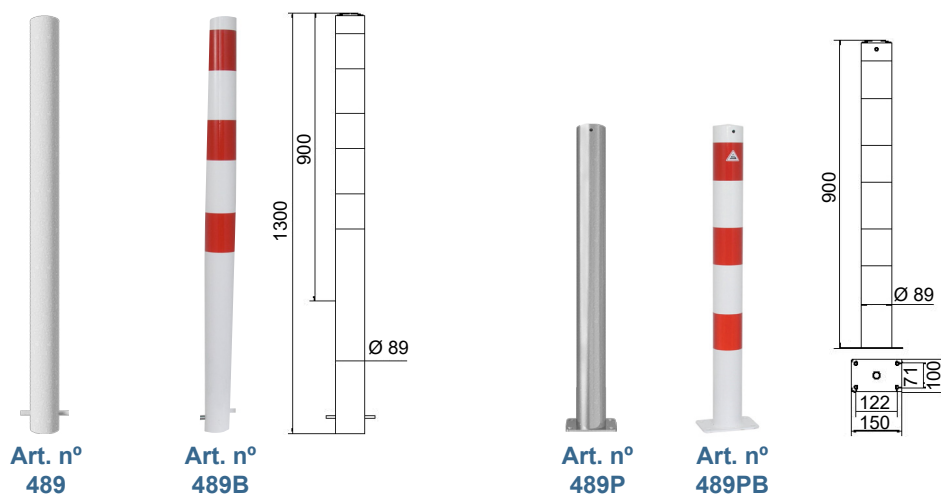

Art. nº 489P