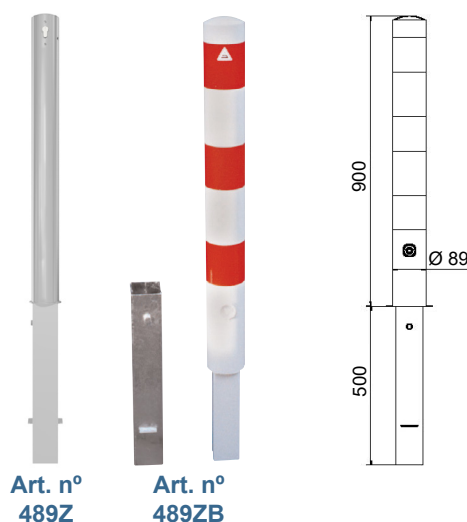

## Postes Vaivém em Aço

Estes Postes estão preparados para resistir à pressão elevada do impacto. Fabricados em aço galvanizado, Ø 152 e 3,2 mm de espessura. O poste **inclina** e retoma a posição quando a pressão é aliviada. Inclui base de fixação ao pavimento com 4 furos. Parafusos por pedido (não incluídos).

### Postes em Aço

Postes de Sinalização em aço galvanizado, com **Ø89 mm** e 2,9 mm de espessura. Acabamento com pintura eletrostática em branco e 3 faixas **refletoras** em vermelho. Altura acima do pavimento: 900 mm. Comprimento total: 1300 mm. Modelos **sem olhal**.

Fixação por meio de chumbadouro no cimento, ou com parafusos (por pedido, não incluídos). Inclui placa de fixação 100 x 150 mm, com 4 furos.

Os modelos 489F/FB e 489Z/ZB, são **amovíveis**, devido à manga incluída.

Medidas em mm

Art. nº 489

Art. nº 489B

Art. nº 489P

Art. nº 489PB

Art. nº 489Z

Art. nº 489ZB

Fecho triangular  
Art. nº. 489F / 489FB