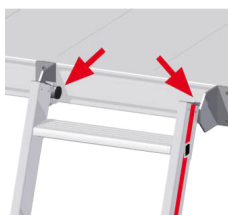

KIT DE SUSPENSÕES (2 un.)

Para escadas com ganchos de suspensão montados. Requer placa de fixação com 93 mm de altura.

Ref.	Aplicação
54835	Escada Dupla Extensível 6092, c/ gancho

ESTABILIZADOR

Inclui material de fixação. Montagem com ferramentas.

Ref.	Comprimento	Aplicação
54062	800	Escada Dupla Extensível 6092, c/ gancho
54063	1200	Escada Dupla Extensível 6092, c/ gancho

Medidas em mm