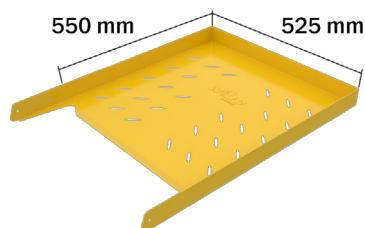

Plataforma de Trabalho Rebatível TMD

PROFESSIONAL+

Plataforma robusta e rebatível. Fácil de transportar e armazenar.
 Ainda com mais **Segurança**: plataforma com **proteção total**.
 Ideal para trabalhos curtos, a nível de instalações, pintura, armazenagem, etc.
Produto em conformidade com a Norma EN 131, parte 7.

- Fabricada em **alumínio**. **Leve e ideal para deslocações**
- **Ampla** plataforma com **proteção total**, na dimensão **550 x 525 mm**
- 2 kits de **rodas acopladas** num mecanismo rebatível, proporcionam transporte e movimentação fáceis, especialmente na passagem por portas e outras áreas estreitas
- Corrimões robustos e degraus antiderrapantes com 50 mm de profundidade acrescentam conforto e segurança
- Estabilizadores longos para aumento da estabilidade
- Revestimento especial impede sujidade nas mãos e no vestuário

Este produto é fornecido desmontado.

Artigo nº 806706
Plataforma Rebatível
Em alumínio

Artigo n.º									
806704	2,50	1,00	2,01	0,35	1,26	4	0,66	0,85	21,5
806706	3,00	1,50	2,51	0,35	1,55	6	0,66	1,10	25,0
806708	3,50	2,00	3,01	0,35	1,83	8	0,66	1,40	28,5

Medidas em metros

Número de degraus inclui a plataforma

2 kits de rodas acopladas e uma construção compacta e leve, em alumínio, tornam a Plataforma TMD muito fácil de deslocar e transportar, quer na posição rebatida quer na posição de utilização.