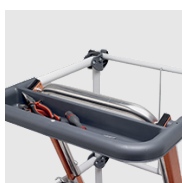

Plataforma Isolante SHERPA

PROFISSIONAL

Fabricada em fibra de vidro. **Rebatível**. Material não condutor, indicado para trabalhos elétricos ou com requisitos elevados de higiene. Guarda corpo resistente ao impacto confere proteção total. **Inclui** estabilizadores. Plataforma ampla – 600 x 420 mm, com resguardo de 10 cm.

Produto em conformidade com a EN 50528 e a EN 61478.

- Isola correntes elétricas de **baixa e média tensão**
- Com rodízios Ø 160 mm para facilitar a deslocação
- Degraus antiderrapantes com 80 mm de profundidade
- Montantes retangulares em fibra de vidro garantem boa preensão ao utilizador e não sujam as mãos

Porta ferramentas amovível

Ampla plataforma, com resguardo

Mecanismo de bloqueio do guarda corpo

Rodízios (160 mm) facilitam a deslocação

EN 50528

EN 61478

150 kg MAXI

GARANTIA 3 ANOS