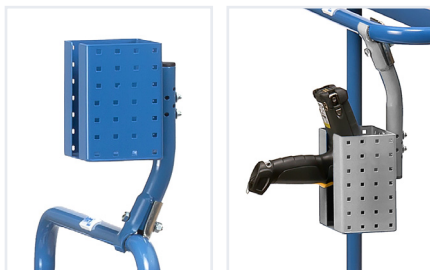

### CESTO EM REDE

Revestido a alumínio, para pequenos volumes. Dimensões (C x L x A): 600 x 140 x 200 mm

Ref.	Aplicação
<b>1291</b>	Carros Modulares para Cargas Médias

### SUPORTE PARA LEITOR

Estrutura tubular com fixação por parafusos. Suporte perfurado, com mola para encaixe, dimensões 120 x 87 x 150 mm. Abertura frontal com 40 mm de largura

Aplicação

<b>1392</b>	Carros Modulares para Cargas Médias
-------------	-------------------------------------