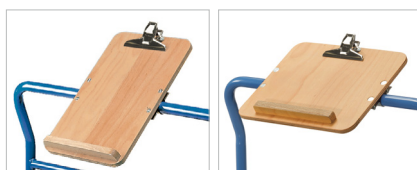

“Cash and Carry” - Empilháveis

MOEDEIRO

Fabricado em plástico de alta resistência, para manuseamento fácil e robusto. Inserção de moedas de 1 euro. Útil na arrumação dos Carros.

Ref.	Aplicação
2910	Carros 2960 / 2961 / 2962 Carros 2970 / 2971 / 2972 Carros 2966 / 2977

CORRENTE PARA MOEDEIRO

Comprimento: 1,20m

Ref.	Aplicação
2913	Carros 2960 / 2961 / 2962 Carros 2970 / 2971 / 2972 Carros 2966 / 2977

SUPORTE PARA FOLHAS DE PAPEL

Em madeira, com mola e encaixe para esferográfica.

Aplicação: Carros 2960 / 2961 / 2962
Carros 2970 / 2971 / 2972
Carros 2966 / 2977

Ref.	Descrição
1290	Dimensão A4, orientação vertical
1390	Dimensão A4, orientação horizontal

SUPORTE PARA TABLET / TELEMÓVEL

Estrutura em chapa de aço galvanizado, com inclinação ajustável. Dimensões: 200 x 15-295 x 14 mm (L x A x P)

Ref.	Aplicação
28TH	Carros 2960 / 2961 / 2962 Carros 2970 / 2971 / 2972 Carros 2966 / 2977

SUPORTE PARA GARRAFA