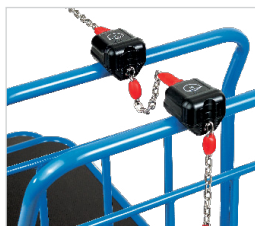

“Cash and Carry” - Empilháveis

MOEDEIRO

Fabricado em plástico de alta resistência, para manuseamento fácil e robusto. Inserção de moedas de 1 euro. Útil na arrumação dos Carros.

Ref.	Aplicação
2910	Carros 2960 / 2961 / 2962 Carros 2970 / 2971 / 2972 Carros 2966 / 2977

CORRENTE PARA MOEDEIRO

Comprimento: 1,20m

Ref.	Aplicação
2913	Carros 2960 / 2961 / 2962 Carros 2970 / 2971 / 2972 Carros 2966 / 2977

SUPORTE PARA FOLHAS DE PAPEL

Em madeira, com mola e encaixe para esferográfica.

Estrutura em chapa de aço galvanizado, com inclinação ajustável. Dimensões: 200 x 15-295 x 14 mm (L x A x P)

Ref.	Aplicação
28TH	Carros 2960 / 2961 / 2962 Carros 2970 / 2971 / 2972 Carros 2966 / 2977

SUPORTE PARA GARRAFA

Ref.	Aplicação
1397	Carros “Cash and Carry”

CESTO EM REDE

Revestido a alumínio, para pequenos volumes. Dimensões (C x L x A) 600 x 140 x 200 mm:

Ref.	Aplicação
1291	Carros 2960 / 2961 / 2962 Carros 2970 / 2971 / 2972 Carros 2966 / 2977