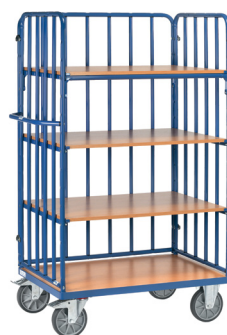

Modulares - c/ Prateleiras 2

Carros multifuncionais **construídos em módulos**, permitem obter diferentes configurações.

Guardas laterais em tubo de aço, contendo 3 ou 4 reforços intermédios.

Prateleiras em madeira tratada, sendo 1 fixa e 3 ou 4 amovíveis, com uma distância mínima de 100 mm entre si. Capacidade de carga de 90 kg para cada prateleira amovível.

Veja em “Opções” o sistema central de travagem TOTALSTOP, as prateleiras individuais e o sistema de reforço para as prateleiras.

Rodízios (2 fixos e 2 giratórios com travão) satisfazem a Norma EN 1757-3

Travão central nas rodas

Rodas em elastómero

SISTEMA MODULAR

Flexibilidade
Estabilidade

- ✓ Possibilidade de montagem de Carros com diversas configurações
- ✓ Conceção inteligente: os Carros montam-se e desmontam-se facilmente, inserindo e aparafusando os componentes
- ✓ Disponíveis diversos componentes, tais como, prateleiras, guardas, etc., em diferentes revestimentos

Todos os Carros incluem uma prateleira reforçada (aumento da capacidade de carga de 90 para 150 kg)

8311 / 8312 / 8313

8351 / 8352 / 8353

8311-1 / 8312-1 / 8313-1

8351-1 / 8352-1 / 8353-1

Guarda traseira destacável