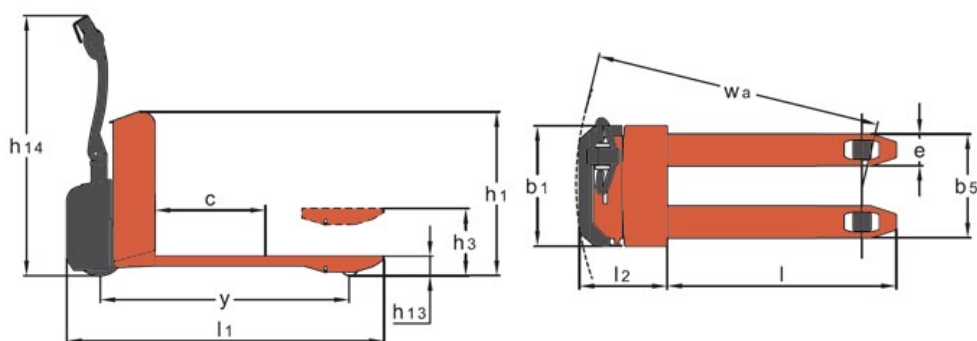

Vantagens

- Construção sólida confere longa duração
- Mais estreito do que uma euro palete
- Reduzido comprimento sem garfos (450 mm). Ângulo de manobra de 210°
- Tecnologia AC - mais fácil de operar, com possibilidade de controlo da velocidade, aceleração e desaceleração, nos botões de comando. Segurança reforçada em desníveis
- Bateria e carregador incorporados; manutenção simples, de custo reduzido

Em **Acessórios**, encontra diversas opções adequadas à sua utilização

1800 kg
Tecnologia AC
(Curtis Controller)

Recomendado para transportar paletes pesadas, por ex., no Setor dos Transportes

A pegadeira é operada na posição vertical, o que proporciona ergonomia ao utilizador

Modelo		Panther Maxi
Capacidade de carga (kg)		1800
Altura de Elevação	h3	200
Comprimento dos garfos	l	1140
Altura do chassis	h1	817
Largura do chassis	b5= 520 / 680 mm	600 / 680
Largura exterior dos garfos	b5	520 , 680
Largura do garfo	e	158
Comprimento sem garfos	l2	450
Comprimento total	l1	450 + l
Altura total	h14	1296
Altura mínima dos garfos	h13	85
Centro da carga	c	l / 2
Distância entre rodas (eixo) - (l=1140)	y	1256
Largura de passagem (palete 1200x800)	Ast	1890
Ângulo de manobra das rodas		210°
Raio de viragem Wa (l=1140)		1410
Tração do motor - controlo electrónico da velocidade		24 V 1,2 kW
Velocidade de translação com/sem carga		5 / 6 km/h
Motor de elevação		24 V 1,2 kW
Velocidade de elevação com/sem carga		35 / 50 mm/s
Velocidade de descida com/sem carga		115 / 40 mm/s
Declives (1500 kg)		10%
Bateria		24V 115 Ah / 20 H
Carregador		24V 15 Amp (230V)
Rodas da direção		Vulkolan
Rodas dos garfos simples		Vulkolan
Peso (kg) com garfos de 1140 mm (com bateria)		205

Medidas em mm

Outras medidas de largura e comprimento de garfos, por pedido

Equipleva - Equipamentos de Elevação e Transporte, Lda.

Rua de Oliveira e Sá, 116 • Zona Industrial da Maia I • 4475-263 MAIA • PORTUGAL