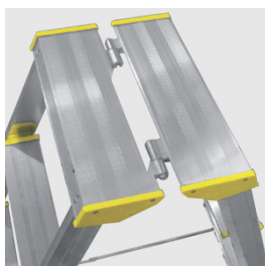

Acessório opcional

727051 - Pé de apoio (par)