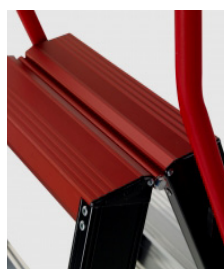

Escadote TAURUS (TDO)

PROFISSIONAL

Escadote fabricado em alumínio, com degraus em ambos os lados. Concebido com articulação antiesmagamento. Montantes com revestimento epoxy preto não suja as mãos.

Produto certificado por entidade independente, de acordo com a Norma EN 131.

Medidas em metros

* Acessório

733180 - Guarda de proteção

EN 131

GARANTIA 10 ANOS

Número de degraus inclui a plataforma / topo

Artigo nº 192606
Escadote Duplo
Guarda de proteção Rebatível