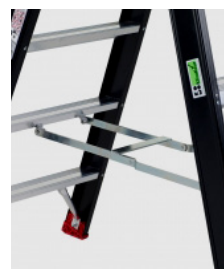

Escadote TAURUS (TDO)

PROFISSIONAL

Escadote fabricado em alumínio, com degraus em ambos os lados. Concebido com articulação antiesmagamento. Montantes com revestimento epoxy preto não suja as mãos.

Produto certificado por entidade independente, de acordo com a Norma EN 131.

Medidas em metros

* Acessório

733180 - Guarda de proteção

EN 131

GARANTIA 10 ANOS

Número de degraus inclui a plataforma / topo

Artigo nº 192606
Escadote Duplo
Guarda de proteção Rebatível