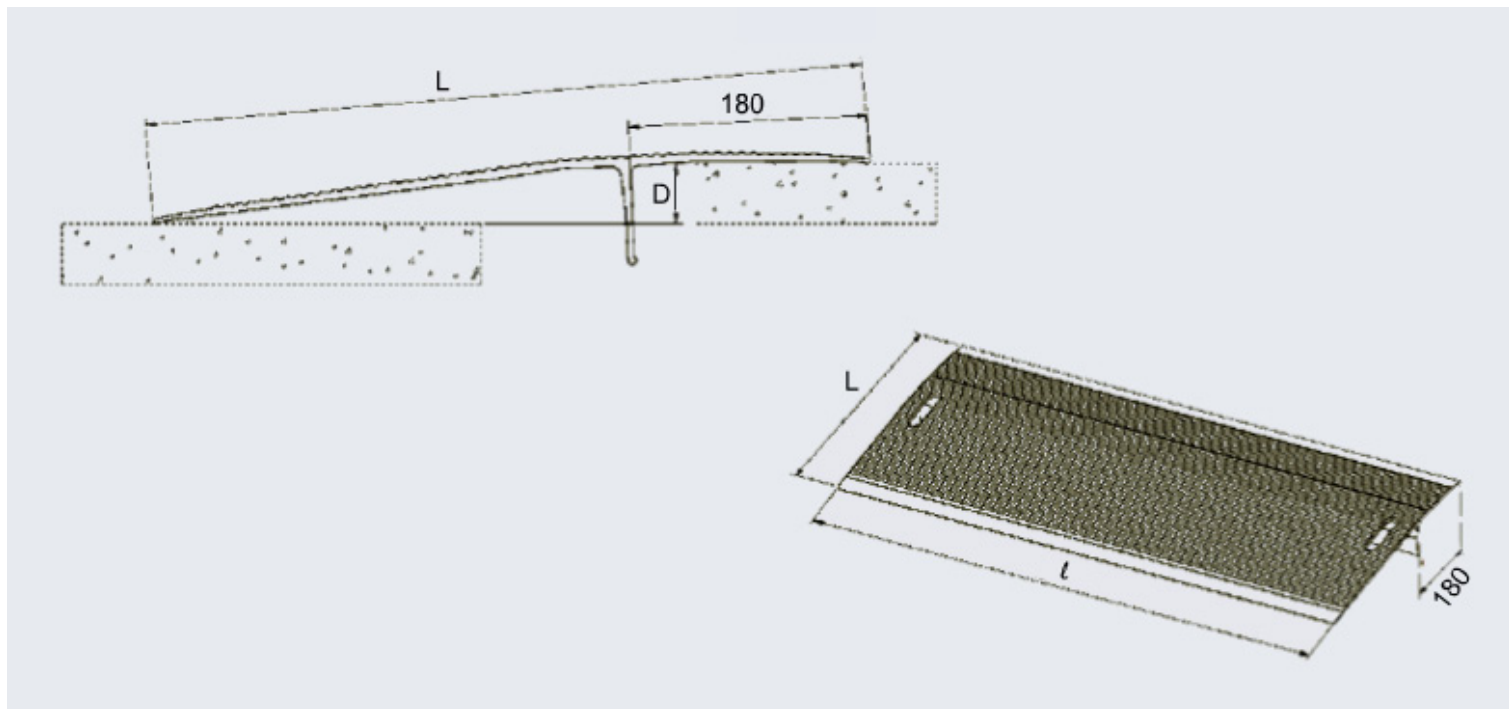

Modelo HFB 60

Designação	Comprimento L	Largura l	Altura D		Capacidade de carga (kg)	Peso (kg)
			Mínima	Máxima		
306.00.000	575	1250	- 22	+ 50	1200	17
306.00.001	575	1500	- 22	+ 50		19
306.00.002	575	1750	- 22	+ 50		23
306.00.003	575	2000	- 22	+ 50		27

Medidas em mm

Outras medidas sob consulta

D - Altura da viatura de carga ao solo