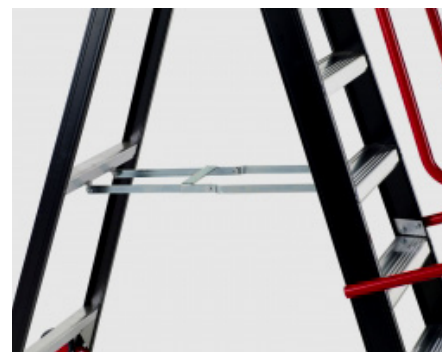

Número de degraus inclui a plataforma / topo

EN 131

GARANTIA
10 ANOS

150 kg
MAXI