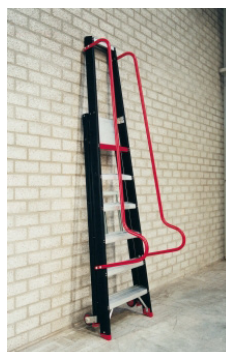

Número de degraus inclui a plataforma / topo

EN 131

GARANTIA
10 ANOS

150 kg
MAXI