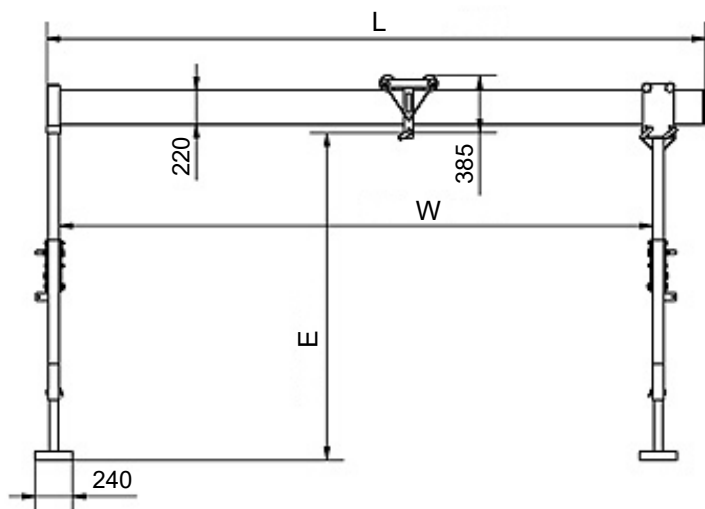

PÓRTICOS PORTÁTEIS EM ALUMÍNIO ASP 1500

Versão MINI, STANDARD e MAXI

Artigo n.º	Designação	Cap. carga kg	Comp. barra L	Altura livre* E	Curso da barra W	Ajustes de altura X	Largura B	Altura máxima G	Peso kg
111.000-4	ASP 1500 MINI	1500	4217	1180 - 2100	2000 - 4000	600	1200	2485	115
112.000-4	ASP 1500 STANDARD	1500	4217	1680 - 3000	2000 - 4000	1000	1720	3385	130
113.000-4	ASP 1500 MAXI	1500	4217	2180 - 4000	2000 - 4000	1500	2295	4385	146

Medidas em mm

* Altura entre o carro do diferencial e o pavimento