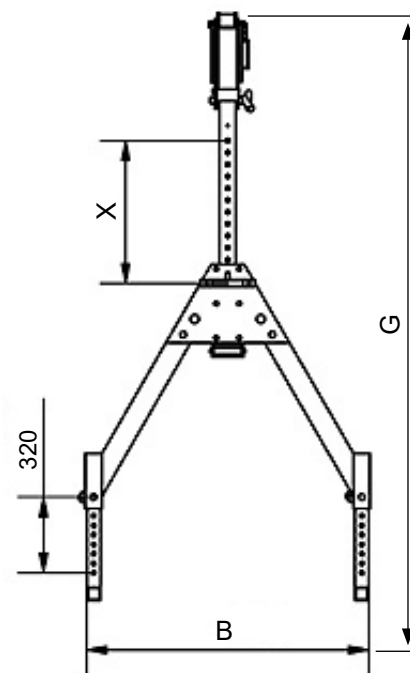

PÓRTICOS PORTÁTEIS EM ALUMÍNIO ASP 1500

Versão MINI, STANDARD e MAXI

Artigo n.º	Designação	Cap. carga kg	Comp. barra L	Altura livre* E	Curso da barra W	Ajustes de altura X	Largura B	Altura máxima G	Peso kg
111.000-4	ASP 1500 MINI	1500	4217	1180 - 2100	2000 - 4000	600	1200	2485	115
112.000-4	ASP 1500 STANDARD	1500	4217	1680 - 3000	2000 - 4000	1000	1720	3385	130
113.000-4	ASP 1500 MAXI	1500	4217	2180 - 4000	2000 - 4000	1500	2295	4385	146

Medidas em mm

* Altura entre o carro do diferencial e o pavimento