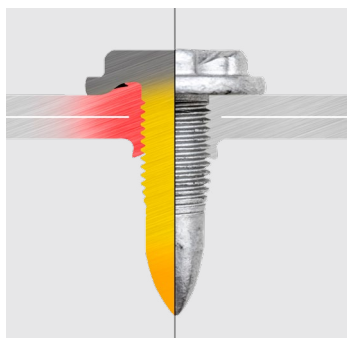

Escadote 55P

PROFISSIONAL

Robusto Escadote para profissionais que exigem qualidade em cada detalhe.

A escolha perfeita para quem pretender um Escadote versátil e seguro.

Com uma **tecnologia inovadora de fixação – Parafusos-FDS** – o escadote fica mais compacto e a sua duração aumenta.

- Conceção da plataforma, em alumínio – 310 x 270 mm –, permite o fecho sem ruído. Revestimento antiderrapante (estriado bidirecional)
- A frente dos degraus é **macia** para que os joelhos encostem confortavelmente
- Prateleira de topo em alumínio, aparafusada nos perfis laterais, para maior resistência
- Tirantes em aço acrescem segurança
- Os **perfis em alumínio anodizado** impedem a sujidade nas mãos e no vestuário

Artigo nº 735505
Com estabilizador
(acessório)

Artigo nº 735508
Com 2 estabilizadores
(acessório)

Artigo nº 735510
Com pés de apoio
(incluídos)

Detalhes do Escadote 55P

Parafusos-FDS (flow drilling screw)
Nova tecnologia. O parafuso ao ser inserido, faz o alumínio derreter. A área de contacto é maior entre o parafuso e o perfil, resultando um encaixe muito sólido.

Prateleira
 Prateleira de topo, ampla, em alumínio, **aparafusada nos perfis laterais**, para máxima estabilidade e duração.

Plataforma
 Em alumínio, antiderrapante, com estriado bidirecional. Conceção permite que o escadote feche silenciosamente.