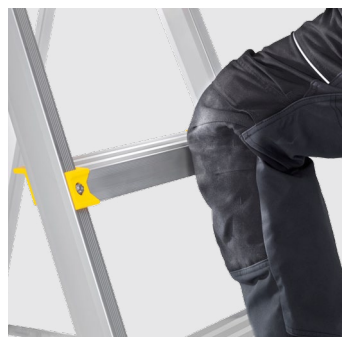

Escadote 55P

PROFISSIONAL

Robusto Escadote para profissionais que exigem qualidade em cada detalhe.

A escolha perfeita para quem pretender um Escadote versátil e seguro.

Com uma **tecnologia inovadora de fixação – Parafusos-FDS** – o escadote fica mais compacto e a sua duração aumenta.

- Conceção da plataforma, em alumínio – 310 x 270 mm –, permite o fecho sem ruído. Revestimento antiderrapante (estriado bidirecional)
- A frente dos degraus é **macia** para que os joelhos encostem confortavelmente
- Prateleira de topo em alumínio, aparafusada nos perfis laterais, para maior resistência
- Tirantes em aço acrescem segurança
- Os **perfis em alumínio anodizado** impedem a sujidade nas mãos e no vestuário

Artigo nº 735505
Com estabilizador
(acessório)

Artigo nº 735508
Com 2 estabilizadores
(acessório)

Artigo nº 735510
Com pés de apoio
(incluídos)

Detalhes do Escadote 55P

Parafusos-FDS (flow drilling screw)
Nova tecnologia. O parafuso ao ser inserido, faz o alumínio derreter. A área de contacto é maior entre o parafuso e o perfil, resultando um encaixe muito sólido.

Prateleira
 Prateleira de topo, ampla, em alumínio, **aparafusada nos perfis laterais**, para máxima estabilidade e duração.

Plataforma
 Em alumínio, antiderrapante, com estriado bidirecional. Conceção permite que o escadote feche silenciosamente.