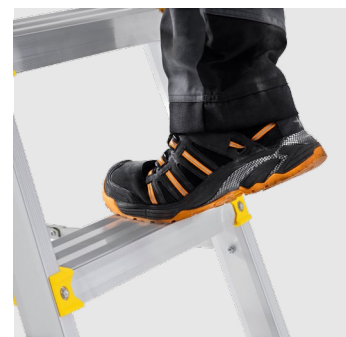

Escadote 55P

PROFISSIONAL

Robusto Escadote para profissionais que exigem qualidade em cada detalhe.

A escolha perfeita para quem pretender um Escadote versátil e seguro.

Com uma **tecnologia inovadora de fixação – Parafusos-FDS** – o escadote fica mais compacto e a sua duração aumenta.

- Conceção da plataforma, em alumínio – 310 x 270 mm –, permite o fecho sem ruído. Revestimento antiderrapante (estriado bidirecional)
- A frente dos degraus é **macia** para que os joelhos encostem confortavelmente
- Prateleira de topo em alumínio, aparafusada nos perfis laterais, para maior resistência
- Tirantes em aço acrescem segurança
- Os **perfis em alumínio anodizado** impedem a sujidade nas mãos e no vestuário

Artigo nº 735505
Com estabilizador
(acessório)

Artigo nº 735508
Com 2 estabilizadores
(acessório)

Artigo nº 735510
Com pés de apoio
(incluídos)

Detalhes do Escadote 55P

Parafusos-FDS (flow drilling screw)
Nova tecnologia. O parafuso ao ser inserido, faz o alumínio derreter. A área de contacto é maior entre o parafuso e o perfil, resultando um encaixe muito sólido.

Prateleira
 Prateleira de topo, ampla, em alumínio, **aparafusada nos perfis laterais**, para máxima estabilidade e duração.

Plataforma
 Em alumínio, antiderrapante, com estriado bidirecional. Conceção permite que o escadote feche silenciosamente.