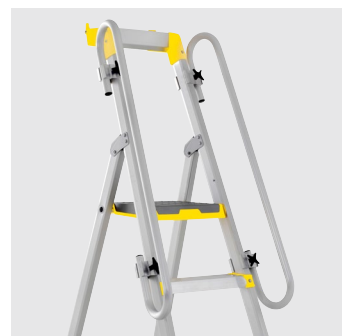

Escadote 55P

PROFISSIONAL

Robusto Escadote para profissionais que exigem qualidade em cada detalhe.

A escolha perfeita para quem pretender um Escadote versátil e seguro.

Com uma **tecnologia inovadora de fixação – Parafusos-FDS** – o escadote fica mais compacto e a sua duração aumenta.

- Conceção da plataforma, em alumínio – 310 x 270 mm –, permite o fecho sem ruído. Revestimento antiderrapante (estriado bidirecional)
- A frente dos degraus é **macia** para que os joelhos encostem confortavelmente
- Prateleira de topo em alumínio, aparafusada nos perfis laterais, para maior resistência
- Tirantes em aço acrescem segurança
- Os **perfis em alumínio anodizado** impedem a sujidade nas mãos e no vestuário

Artigo nº 735505
Com estabilizador
(acessório)

Artigo nº 735508
Com 2 estabilizadores
(acessório)

Artigo nº 735510
Com pés de apoio
(incluídos)

Detalhes do Escadote 55P

Parafusos-FDS (flow drilling screw)
Nova tecnologia. O parafuso ao ser inserido, faz o alumínio derreter. A área de contacto é maior entre o parafuso e o perfil, resultando um encaixe muito sólido.

Degraus
 Ergonomia e conforto. A frente dos degraus é **macia**, o que transmite muito conforto ao encostar os joelhos.

Acessórios

Estabilizador (Ref. 722035)

Pés de apoio (Ref. 722042)

Corrimões (Ref. 722041)