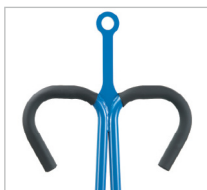

Carros de Reboque

OLHO DE TRAÇÃO

No manípulo de direção.
Para encomendar acrescentar "Z"
a seguir ao N° Artigo.
Por exemplo: "Art. N° 6403Z"

DISPOSITIVO DE ACOPLAMENTO

Na retaguarda

| Ref. | Aplicação |
|------|-------------------|
| 1442 | Carros de Reboque |

Roda pneumático
com câmara de ar

Roda pneu antifuro

PNEUS ANTIFURO

Fabricados em poliuretano, 100% à prova de furo.
Adequados aos Carros com rodas pneumáticas,
proporcionam a mesma leveza na condução.
Capacidade de carga por roda: 150 kg.

| Ref. | Dimensão | Aplicação |
|------|---------------|--|
| 1777 | 260 x 85 (4) | Carros de Reboque 6433 L / 6443 L |
| 1779 | 400 x 100 (4) | Carros de Reboque 6434 L / 6435 L / 6436 L |
| | | Carros de Reboque 6444 L / 6445 L / 6446 L |